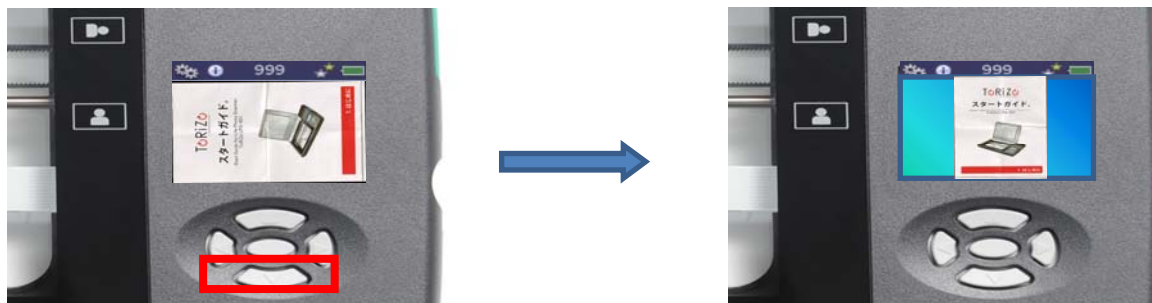

ToRiZo 個装箱

ToRiZo 本体

反転シースルースキャン

ToRiZo は思い出のこもった写真のデジタル化に最適なスキャナとして次の 5 つの特長をもつ商品として市場導入し、お客様のご好評をいただいております。

- ① 本体を反転してシースルースキャンをする事ができるので、アルバムに貼り付けた写真もそのままスキャンできます。
- ② 省エネ設計で、アルカリ乾電池もちろん充電式乾電池でも約 150 枚のスキャンが可能です。
- ③ 本体重量が 680 グラムと軽量ですので、どこへでも持ち運びできます。
- ④ A6(サービス版)より大きな写真も、分割スキャン後、付属 CD-ROM の貼り合わせソフト“HaRiZo”で簡単に貼り合わせができます。
- ⑤ モニターパネル付きで、SD カードにダイレクトにデータ保存しますので、スキャン作業にパソコン不要です。

この度より一層お使い頂きやすくするために向上した機能は以下の 3 点となります。

- ① 撮り込んだ画像が表示される内蔵ディスプレイとビューア表示の共通化を更に高めました。  
SD カードを最新の 4K テレビやデジタルフォトフレーム、ビューアなどに差し込んでいただければ、本体内蔵ディスプレイで確認した通り表示されます。
- ② パソコンいらずの簡単操作を更に向上するために、本体での画像回転機能を追加しました。

撮り込むプリント写真は、カメラを縦にして撮った縦長の写真もあります。今まではTV やビューアで画像を確認しながら回転させるか、事前にパソコンで確認して回転保存をしておく必要がありました。

今回の機能向上では、以下の図の様に簡単ワンタッチで画像回転保存を行える様になりました。

ワンタッチ

- ③ 付属 CD-ROM のメニュー画面を以下の様に変更し、大きい文字で見やすく、操作性の向上を図りました。

今回の価格改定は、ご好評を得てきた本品を更に多くのお客様に使って頂くために、よりお買い上げいただきやすい価格として、本体標準価格(税別)を 14,900 円(従来価格: 19,800 円)とさせていただきます。